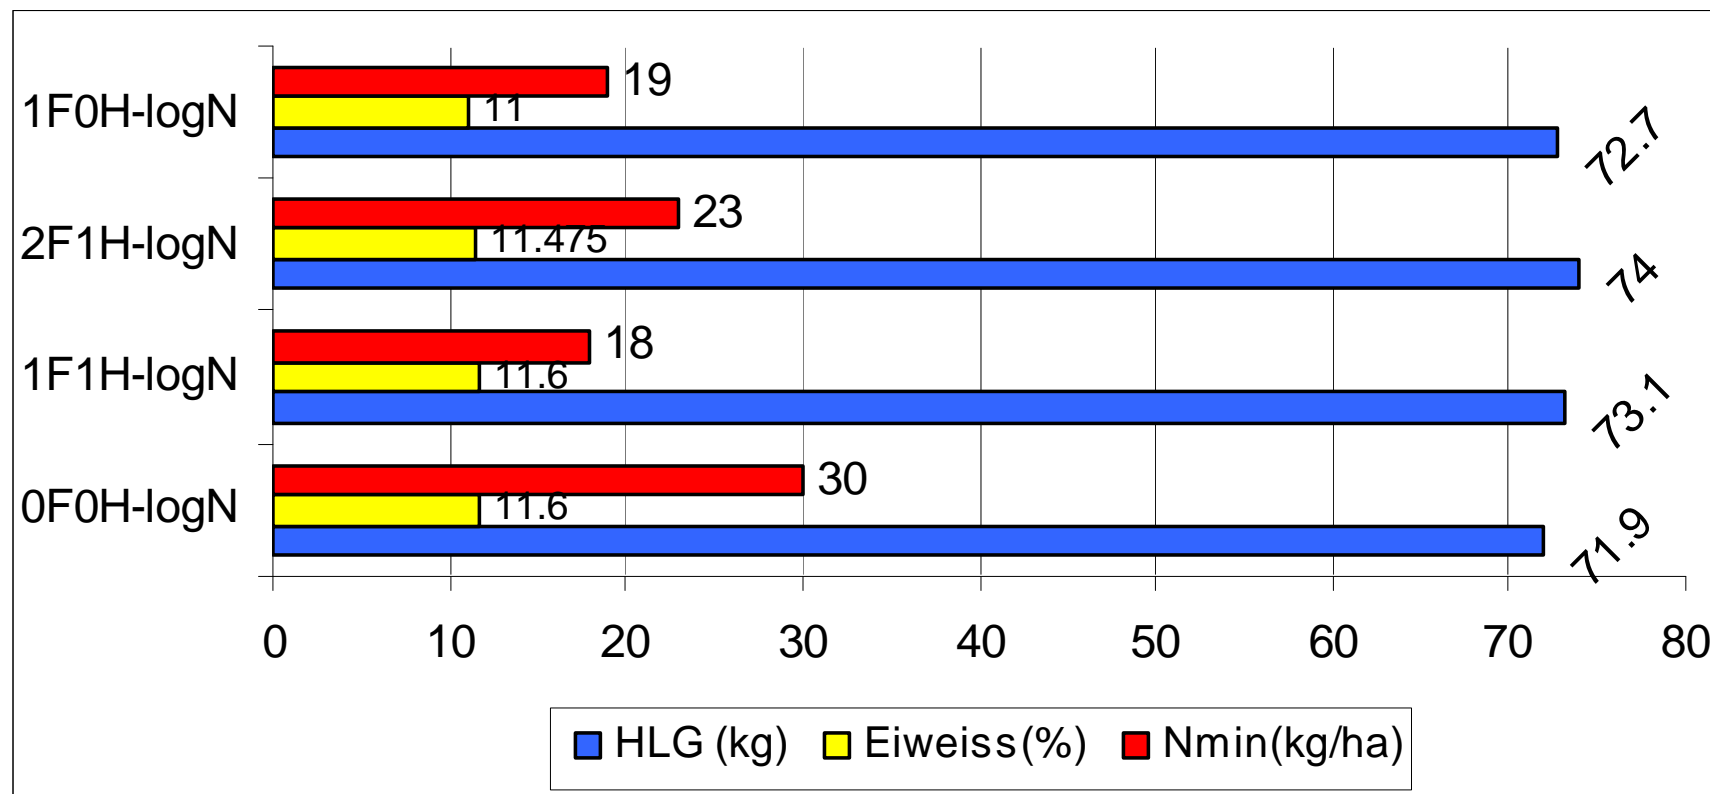

Ertrag in dt/ha

Wintertriticale Massimo Bettendorf 2014

www.demofelder.lu

Wintertriticale

Bettendorf www.demofelder.lu

Wintertriticale Tarzan

Bettendorf 2014

www.demofelder.lu