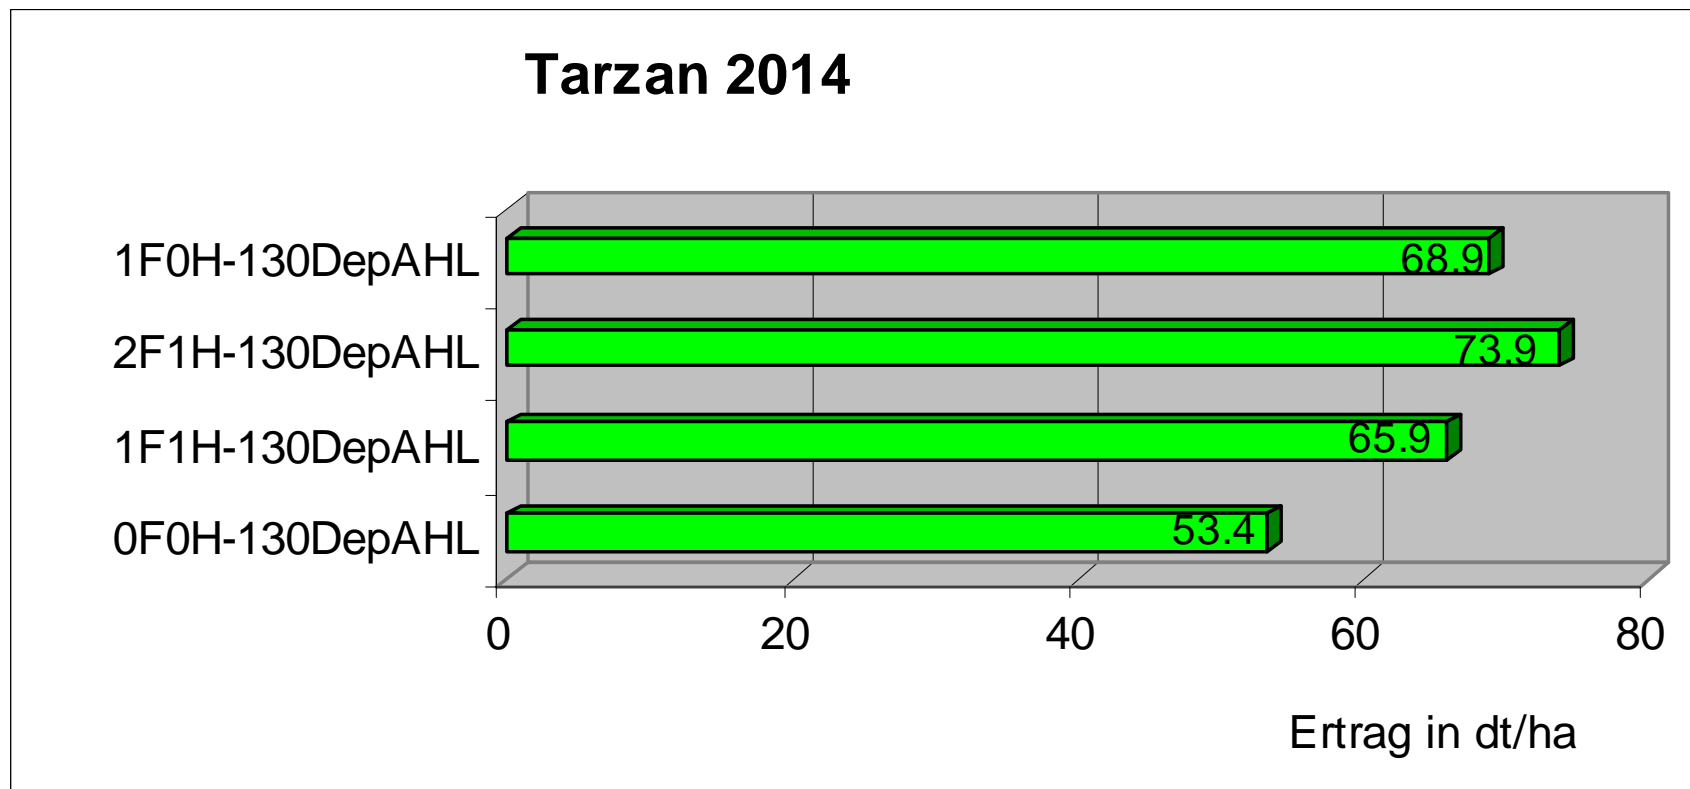

Wintertriticale

Bettendorf www.demofelder.lu