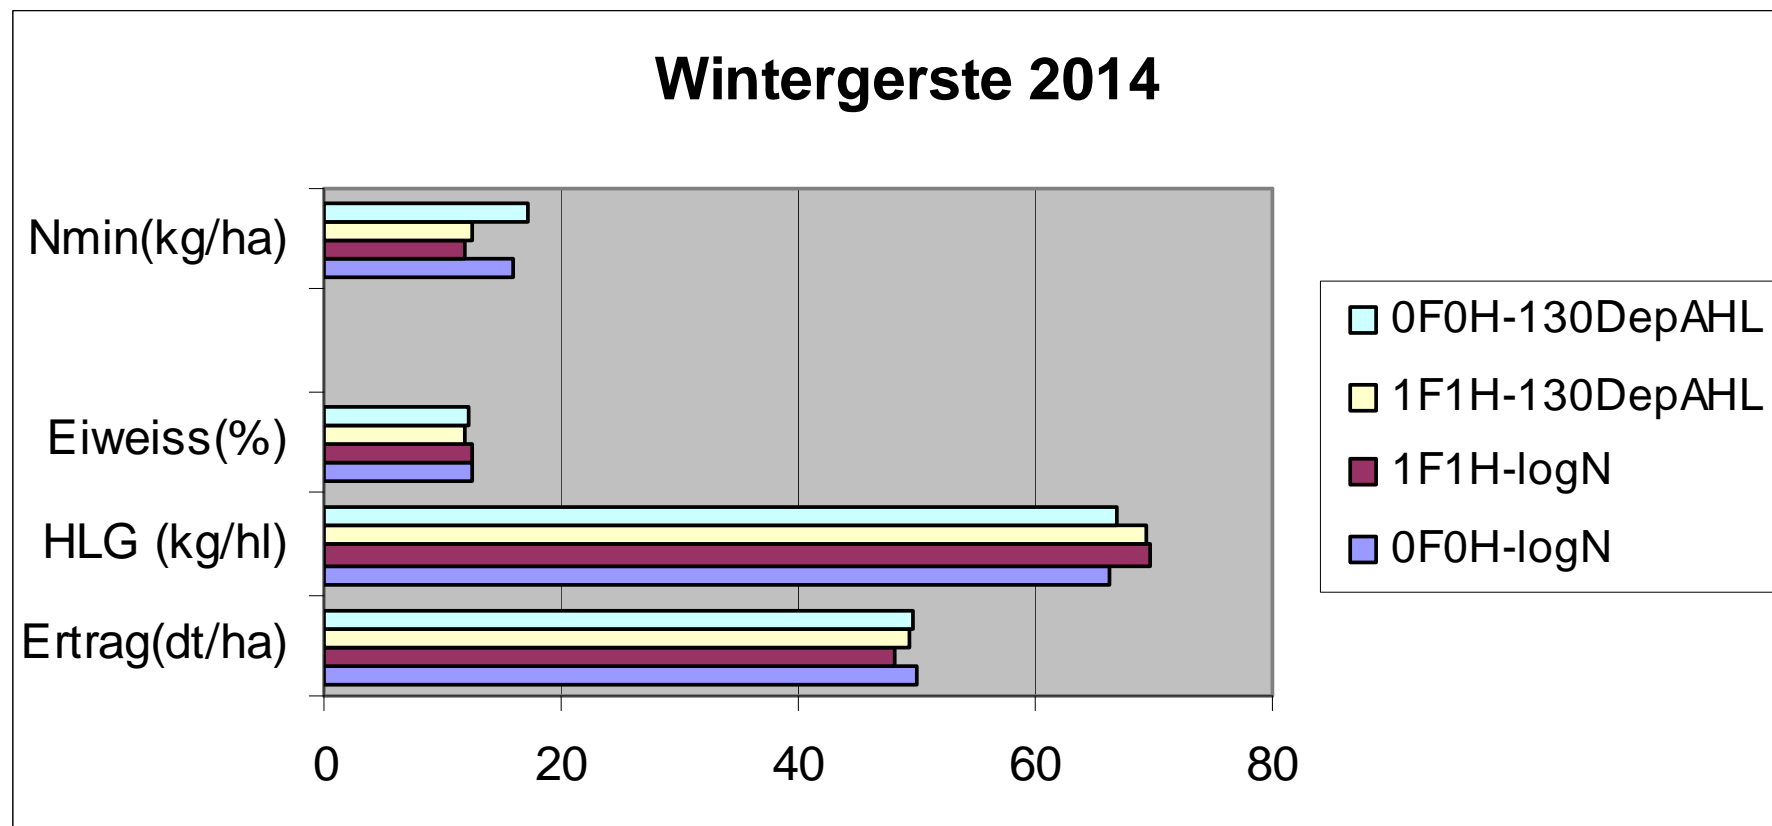

Lycée Technique
Agricole

Resultate 2014

Wintergetreideproduktionsverfahren

- DELPA und LTA Demofelder

Standort Bettendorf-

Beringen, den 4ten September 2014
Guy Reiland

www.demofelder.lu

2014: Erste Versuchsergebnisse aus Bettendorf

Bettendorf: 23 ha remembrés

map.geoportal.lu

Le géoportail officiel du Grand-Duché de Luxembourg

Actuel site Bettendorf: 23 ha remembrés + bâtiments prêt à l'emploi
(bail: 25 ans)

ADMINISTRATION DU CADASTRE ET DE LA TOPOGRAPHIE
Grand-Duché de Luxembourg

2014: Ein frühes und ertragreiches
Jahr....

2014: Ein spätes und ein
schadreiches Jahr....

Für Bettendorf: erheblicher
Sturmschaden am 6ten Juli 2014:
ähren- und Körnerverluste von 50 %
bei Wintergerste!

Bei Winterweizen und
Wintertriticale weniger...

Wintertriticale Adverdo Bettendorf 2014

www.demofelder.lu

Wintertriticale

Bettendorf www.demofelder.lu

Wintertriticale Adverdo Bettendorf 2014

www.demofelder.lu