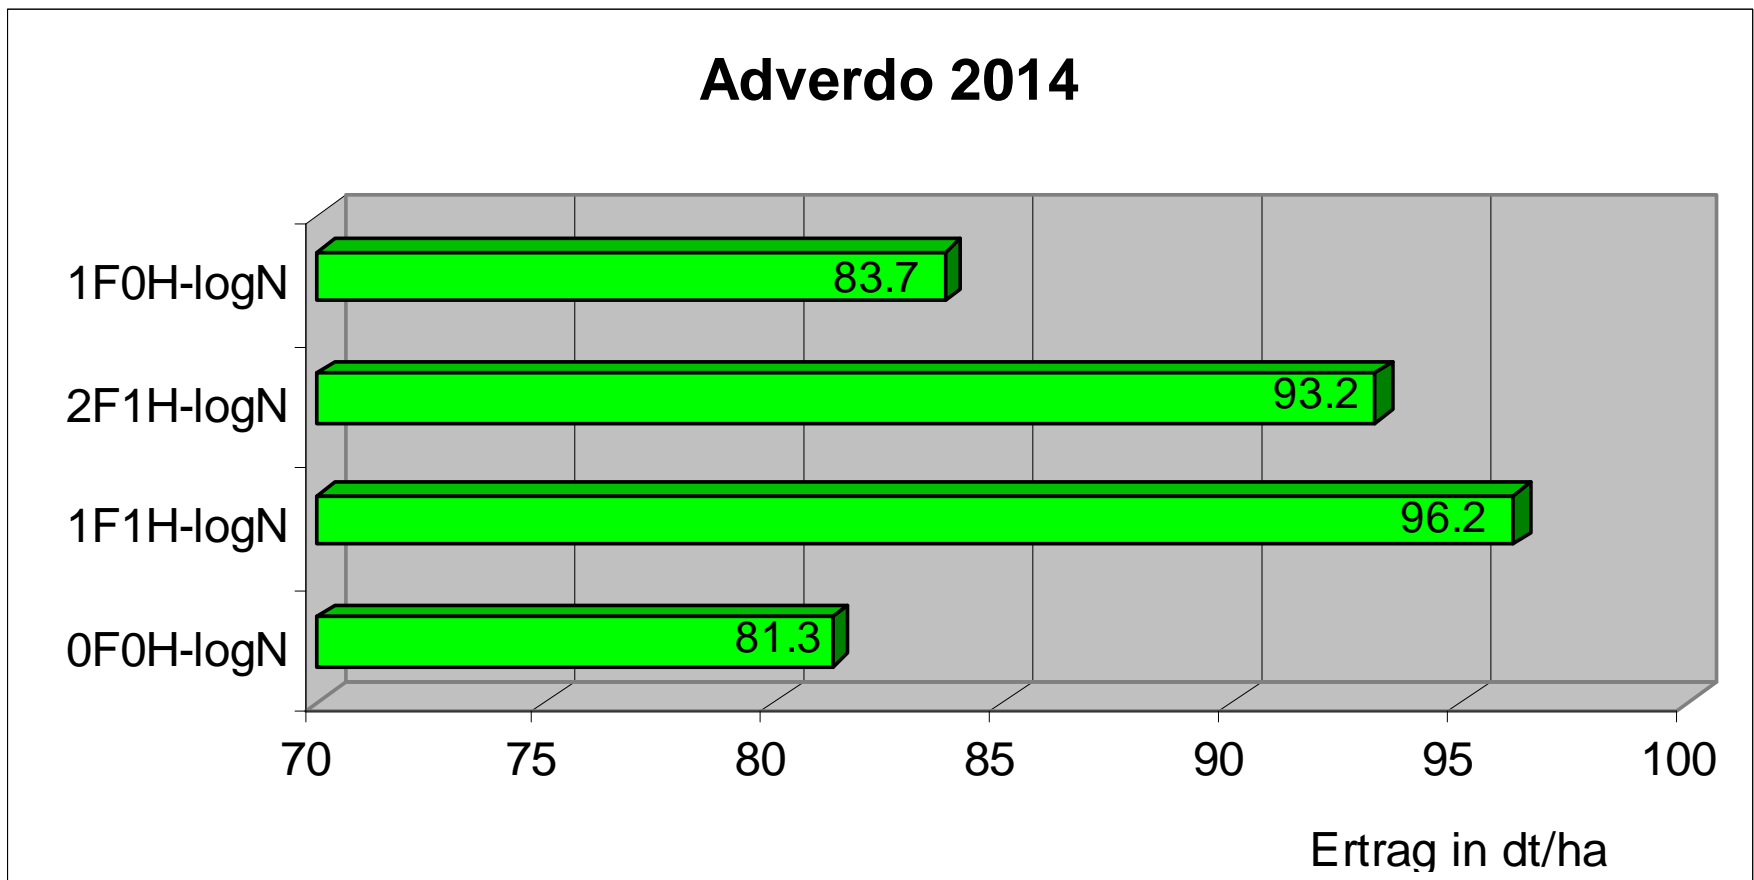

Lycée Technique
Agricole

Resultate 2014

Wintergetreideproduktionsverfahren

- DELPA und LTA Demofelder

Standort Bettendorf-

Beringen, den 4ten September 2014
Guy Reiland

www.demofelder.lu

2014: Erste Versuchsergebnisse aus Bettendorf

2014: Ein frühes und ertragreiches
Jahr....

2014: Ein spätes und ein
schadreiches Jahr....

Für Bettendorf: erheblicher
Sturmschaden am 6ten Juli 2014:
ähren- und Körnerverluste von 50 %
bei Wintergerste!

Bei Winterweizen und
Wintertriticale weniger...

Wintertriticale Adverdo Bettendorf 2014

www.demofelder.lu

Wintertriticale

Bettendorf www.demofelder.lu

Wintertriticale Adverdo Bettendorf 2014

www.demofelder.lu