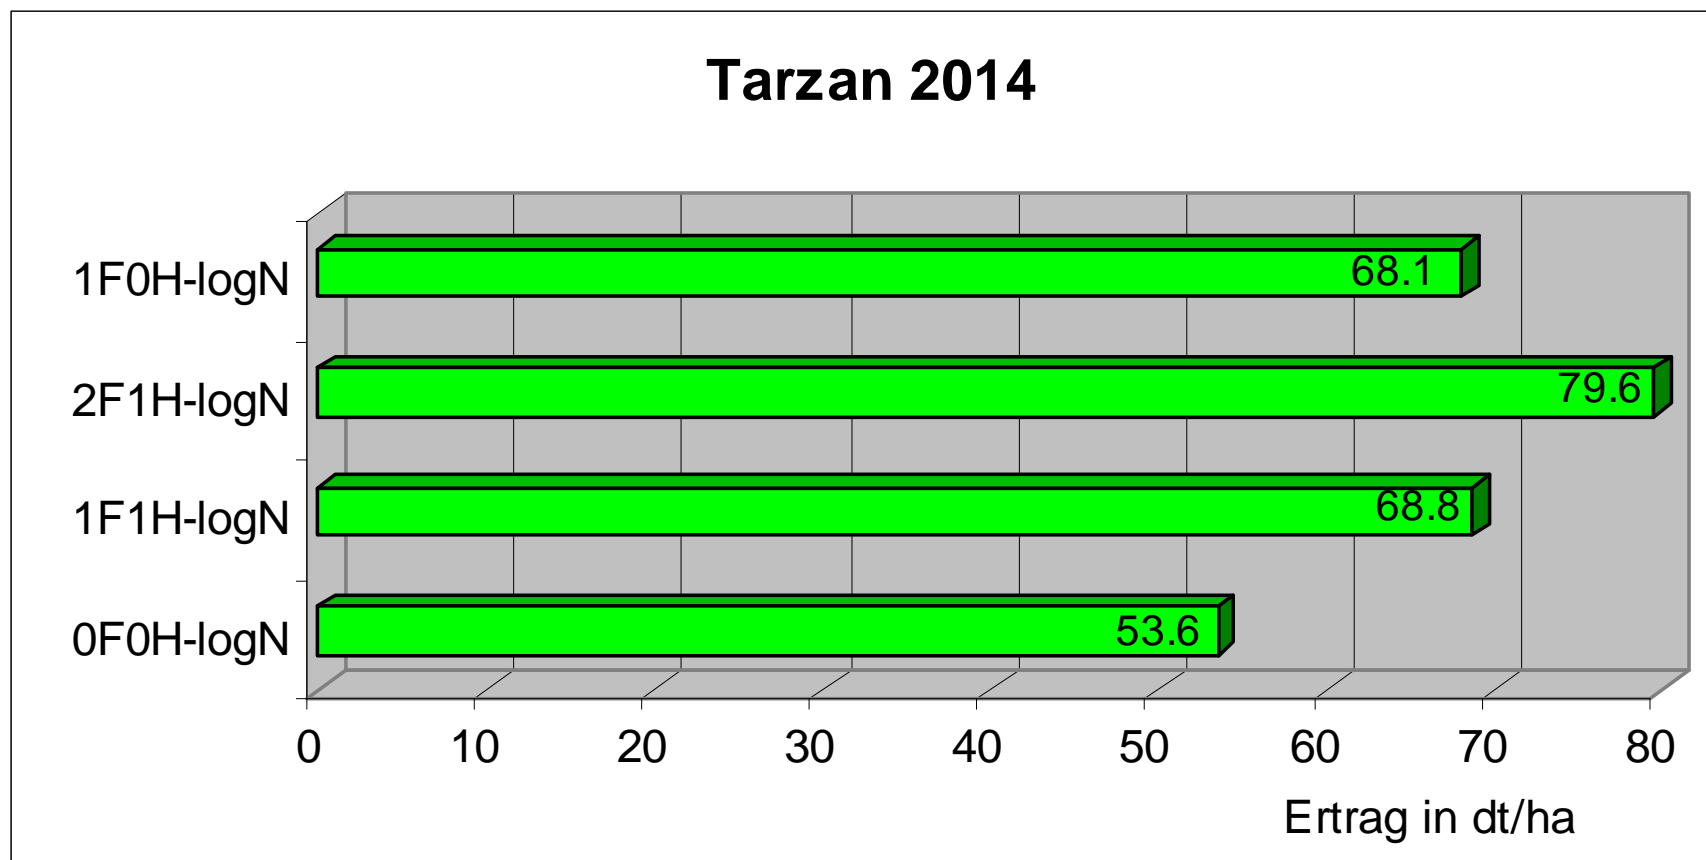

Ertrag in dt/ha

Wintertriticale Massimo Bettendorf 2014

www.demofelder.lu

Wintertriticale

Bettendorf www.demofelder.lu

Wintertriticale Tarzan

Bettendorf 2014

www.demofelder.lu