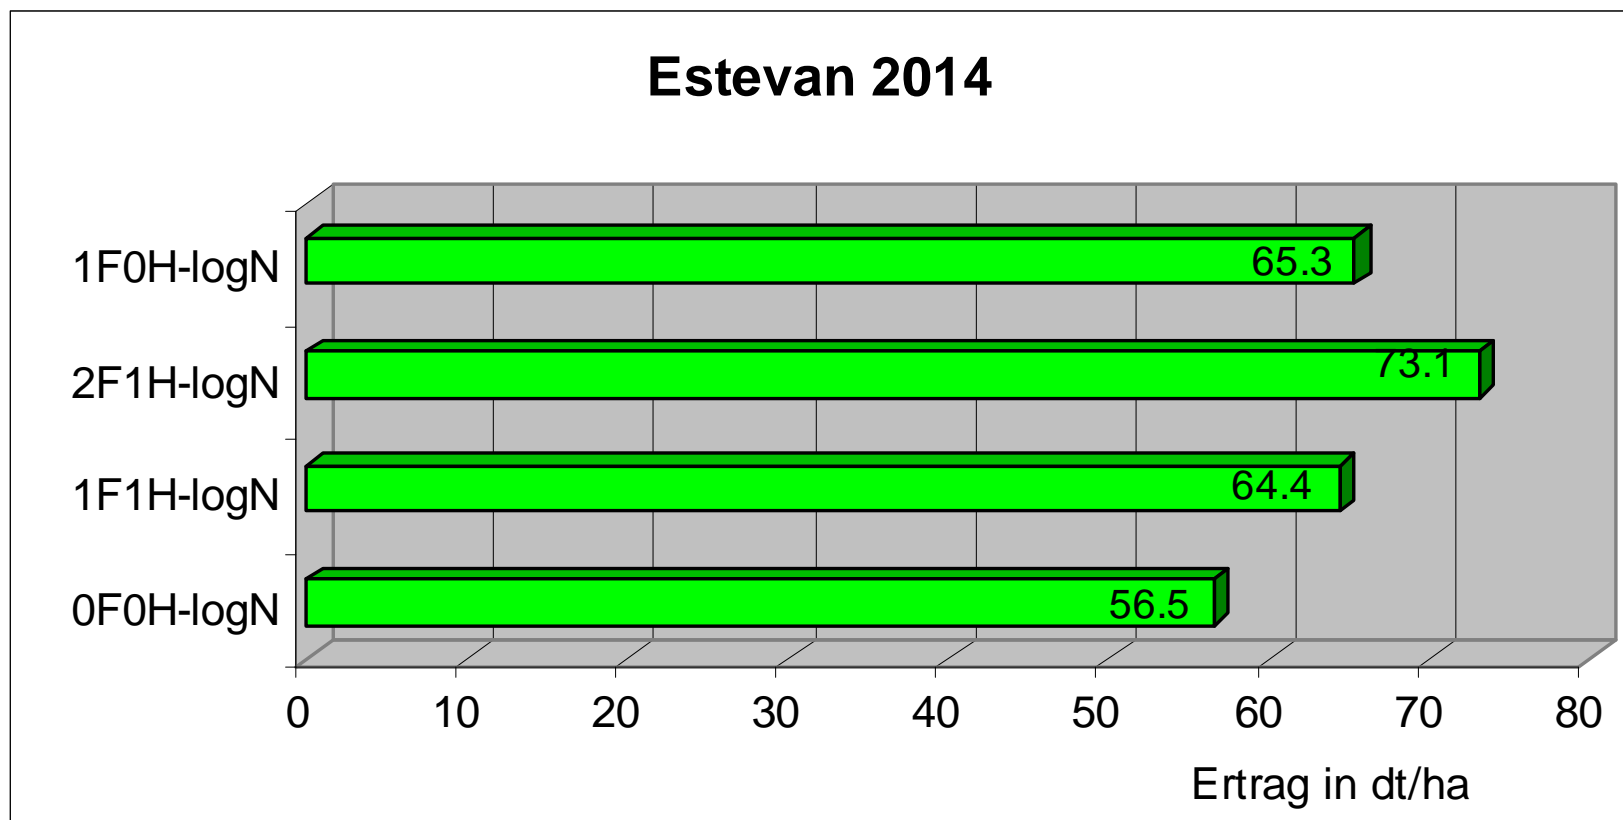

Wintertriticale

Bettendorf www.demofelder.lu

Wintertriticale Tarzan Bettendorf 2014

www.demofelder.lu

Winterweizen

Bettendorf www.demofelder.lu

Winterweizen Estenvan Bettendorf 2014

www.demofelder.lu